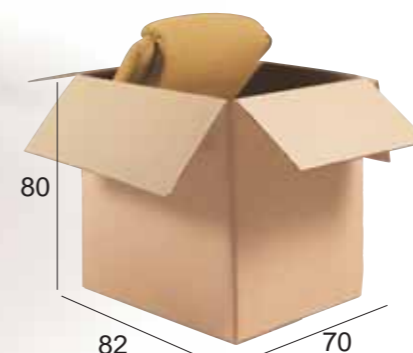

Prezzo promozione euro **990** + iva

Poltrona LOLA

- Completamente sfoderabile
- Schienale pieghevole salvaspazio
 - Meccanica Emme Plus (2 motori con alzapersona)
 - Rivestimento a scelta in tutte le cartelle in categoria A.

Prezzo promozione euro **950** + iva

Schienale pieghevole
salvaspazio

Poltrona LILLY

- Completamente sfoderabile
- Meccanica Emme Plus (2 motori con alzapersona)
 - Rivestimento a scelta in tutte le cartelle in categoria A.