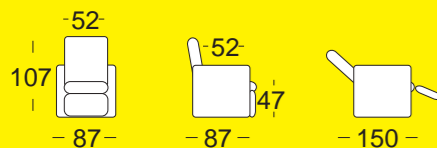

Poltrona MELITA

1. Completamente sfoderabile
2. Meccanica Emme Plus (2 motori con alzapersona)
   - Rivestimento a scelta in tutte le cartelle in categoria A.

Prezzo promozione euro **990** + iva