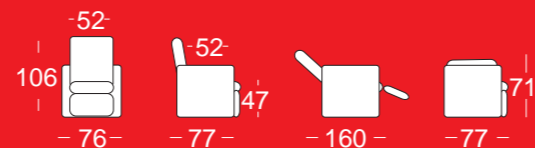

Quando si tratta di cose importanti, pensaci bene

Per il tuo relax scegli il meglio

Poltrona MELITA

- Completamente sfoderabile
- Meccanica Emme Plus (2 motori con alzapersona)
 - Rivestimento a scelta in tutte le cartelle in categoria A.

Prezzo promozione euro **990** + iva

Poltrona LOLA

- Completamente sfoderabile
- Schienale pieghevole salvaspazio
 - Meccanica Emme Plus (2 motori con alzapersona)
 - Rivestimento a scelta in tutte le cartelle in categoria A.