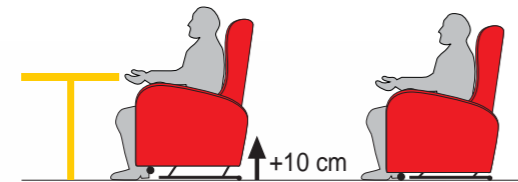

Poltrona ANGELA

Kit ROLLER

Prezzo promozione euro **55,00** + iva

Grazie a questo meccanismo posto al di sotto della seduta, con un semplice movimento del pedale si fanno fuoriuscire 4 ruote gommate che permettono di muovere la poltrona senza nessuno sforzo anche con una persona seduta sopra.

N.B. Con Roller inserito si disattivano le funzioni elettriche.

Completamente sfoderabile

- Rivestimento a scelta in tutte le cartelle in categoria A.
- Meccanica Emme Lift (1 motore con alzapersona) con apertura anticipata integrale della pediera rispetto allo schienale.
- Il movimento Lift compie un sollevamento orizzontale dei primi 10 cm (senza inclinarsi in avanti) per usare la poltrona anche vicino ad un tavolo come seduta.