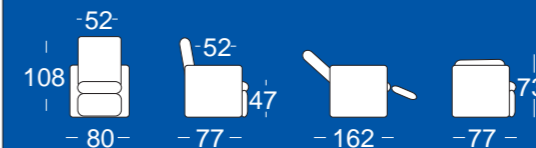

Prezzo promozione euro **990** + iva

Poltrona LOLA

- Completamente sfoderabile
- Schienale pieghevole salvaspazio
 - Meccanica Emme Plus (2 motori con alzapersona)
 - Rivestimento a scelta in tutte le cartelle in categoria A.

Prezzo promozione euro **950** + iva

Schienale pieghevole
salvaspazio

Poltrona LILLY

- Completamente sfoderabile
- Meccanica Emme Plus (2 motori con alzapersona)
 - Rivestimento a scelta in tutte le cartelle in categoria A.