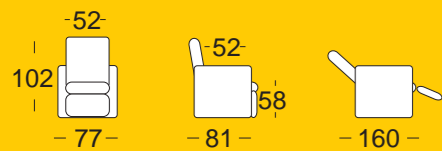

Poltrona ANGELA

Kit ROLLER

Prezzo promozione euro **55,00** + iva

Grazie a questo meccanismo posto al di sotto della seduta, con un semplice movimento del pedale si fanno fuoriuscire 4 ruote gommate che permettono di muovere la poltrona senza nessuno sforzo anche con una persona seduta sopra.